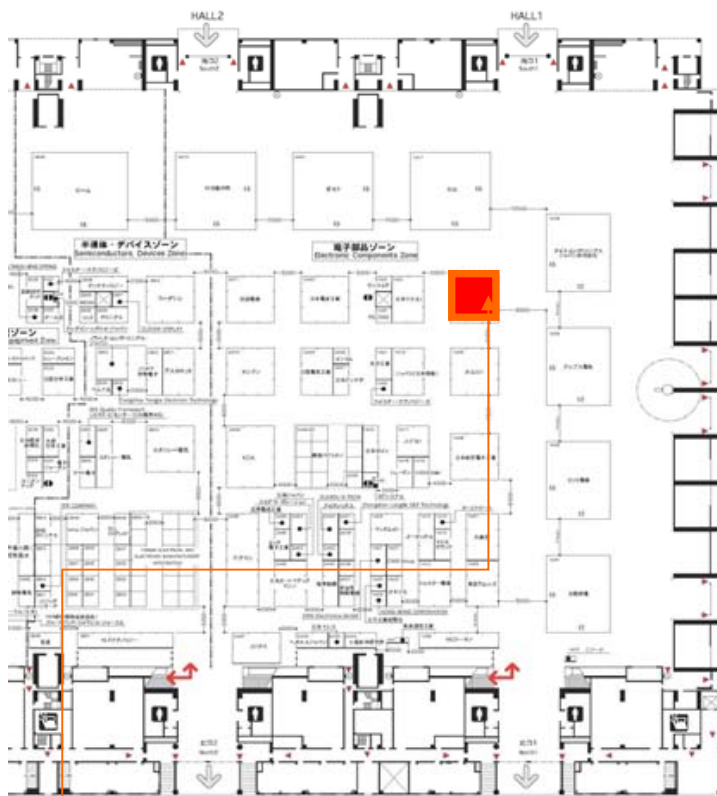

# CEATEC2013 タムラブースプレゼン 技術者に問う スケジュール表

	2013/10/1	2013/10/2	2013/10/3	2013/10/4
	技術者に問う			
11:00	ダストコア	電源モジュール	リアクタ	電源モジュール
13:00	リアクタ	電流センサ	電流センサ	ダストコア
15:00	電流センサ	ダストコア	電源モジュール	リアクタ

## ■ブース小間位置

HALL1 1A10:  株式会社タムラ製作所